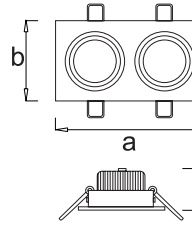

Cora 1

Teknik Çizim
Technical Drawing

Işık Şiddeti Dağılım Eğrisi
Light Distribution Curve

Konik Diyagram
Conic Diagram

Cora 2

Cora 3

Mekanik Özellikler

Elektrostatik toz boya kaplı alüminyum enjeksiyon gövde. Işığa yön verme imkanı sunan hareketli başlık. Taş yünü ve alçıpan tavan sistemlerine uygun montaj

Optik Özellikler

Yüksek verimlilikte COB LED. Kamaşmayı engelleyen, ısıya ve darbelerle karşı korumalı, yüksek geçirgenliğe sahip temperli cam

Elektriksel Özellikler

Sabit akım çıkışlı, yüksek verimliliğe sahip LED sürücü. Şebeke gerilimindeki dalgalanmalardan etkilenmeyen ve sabit ışık sağlayan etkin güç faktörü düzeltmesi. Yüksek ısıya dayanıklı silikon kılıflı kablo

Options

DALI application. Emergency lighting unit application up to 3 hours.

LED Armatürlere ait büyüklükler Product Details

Ürün Kodu Code No	Tip Type	Güç Power (W)	Lamba Tipi Lamp Type	Işık Akısı Luminous Flux (lm)	Güç Faktörü Power Factor	Boyutlar Dimensions (mm) a b c	mm	Ağırlık Weight (kg)	Hacim Volume (m³)	Koli Adedi Pcs/Pack	Ral Kodu Ral Code
5616 1711	Cora 1x5	5	COB LED	1x450	>0.90	93x93x45	80x80	9	0.047	20	9010
5616 1721	Cora 2x5	10	COB LED	2x450	>0.90	175x93x45	155x80	10.7	0.06	20	9010
5616 1731	Cora 3x5	15	COB LED	3x450	>0.90	255x93x45	235x80	12	0.048	12	9010