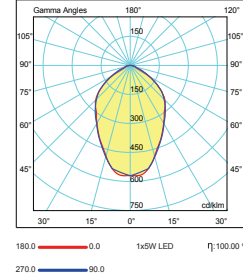

Cora 1

Teknik Çizim
Technical Drawing

Işık Şiddeti Dağılım Eğrisi
Light Distribution Curve

Konik Diyagram
Conic Diagram

Cora 2

Cora 3

Mekanik Özellikler

Elektrostatik toz boya kaplı alüminyum enjeksiyon gövde. Işığa yön verme imkanı sunan hareketli başlık. Taş yünü ve alçıpan tavan sistemlerine uygun montaj