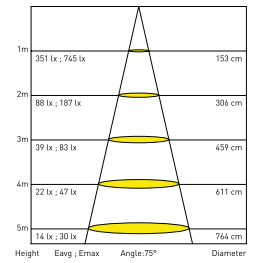

Cora 1

Teknik Çizim
Technical Drawing

Işık Şiddeti Dağılım Eğrisi
Light Distribution Curve

Konik Diyagram
Conic Diagram

Cora 2

Cora 3

Mekanik Özellikler

Elektrostatik toz boya kaplı alüminyum enjeksiyon gövde. Işığa yön verme imkanı sunan hareketli başlık. Taş yünü ve alçıpan tavan sistemlerine uygun montaj

Options

DALI application. Emergency lighting unit application up to 3 hours.

LED Armatürlere ait büyüklükler Product Details

Ürün Kodu Code No	Tip Type	Güç Power (W)	Lamba Tipi Lamp Type	Işık Akısı Luminous Flux (lm)	Güç Faktörü Power Factor	Boyutlar Dimensions (mm) a b c	mm	Ağırlık Weight (kg)	Hacim Volume (m³)	Koli Adedi Pcs/Pack	Ral Kodu Ral Code
5616 1711	Cora 1x5	5	COB LED	1x450	>0.90	93x93x45	80x80	9	0.047	20	9010
5616 1721	Cora 2x5	10	COB LED	2x450	>0.90	175x93x45	155x80	10.7	0.06	20	9010
5616 1731	Cora 3x5	15	COB LED	3x450	>0.90	255x93x45	235x80	12	0.048	12	9010