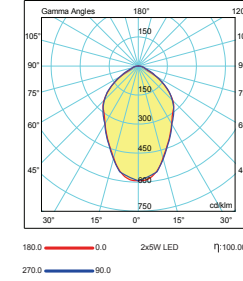

Cora 1

Teknik Çizim
Technical Drawing

Işık Şiddeti Dağılım Eğrisi
Light Distribution Curve

Konik Diyagram
Conic Diagram

Cora 2

Cora 3

Mekanik Özellikler

Elektrostatik toz boya kaplı alüminyum enjeksiyon gövde. Işığa yön verme imkanı sunan hareketli başlık. Taş yünü ve alçıpan tavan sistemlerine uygun montaj