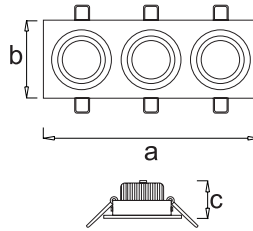

Cora 1

Teknik Çizim
Technical Drawing

Işık Şiddeti Dağılım Eğrisi
Light Distribution Curve

Konik Diyagram
Conic Diagram

Cora 2

Cora 3

Mekanik Özellikler

Elektrostatik toz boya kaplı alüminyum enjeksiyon gövde. Işığa yön verme imkanı sunan hareketli başlık. Taş yünü ve alçıpan tavan sistemlerine uygun montaj

Optik Özellikler

Yüksek verimlilikte COB LED. Kamaşmayı engelleyen, ısıya ve darbelerle karşı korumalı, yüksek geçirgenliğe sahip temperli cam

Elektriksel Özellikler

Sabit akım çıkışlı, yüksek verimliliğe sahip LED sürücü. Şebeke gerilimindeki dalgalanmalardan etkilenmeyen ve sabit ışık sağlayan etkin güç faktörü düzeltmesi. Yüksek ısıya dayanıklı silikon kılıflı kablo

Opsiyonlar

DALI uygulaması. 3 saate kadar acil durum aydınlatma ünitesi uygulaması

Mechanical Specifications

Electrostatic powder coated, aluminium body. Mobile lamp housings enabling re-direction of light. Suitable for installation in ceiling tiles and drywall ceiling systems

Optical Specifications

High efficacy COB LED. heat and impact resistant high transmission tempered glass.

Electrical Specifications

Constant current, high efficiency LED driver. Efficient power factor correction immune to fluctuations in grid voltage and providing constant light. High-heat resistant silicone sheathed cable