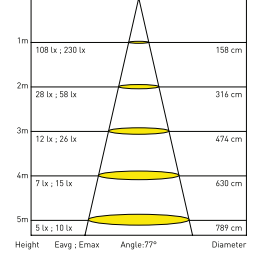

Cora 1

Teknik Çizim
Technical Drawing

Işık Şiddeti Dağılım Eğrisi
Light Distribution Curve

Konik Diyagram
Conic Diagram

Cora 2

Cora 3

Mekanik Özellikler

Elektrostatik toz boya kaplı alüminyum enjeksiyon gövde. Işığa yön verme imkanı sunan hareketli başlık. Taş yünü ve alçıpan tavan sistemlerine uygun montaj

Options

DALI application. Emergency lighting unit application up to 3 hours.

LED Armatürlere ait büyüklükler Product Details

Ürün Kodu Code No	Tip Type	Güç Power (W)	Lamba Tipi Lamp Type	Işık Akısı Luminous Flux (lm)	Güç Faktörü Power Factor	Boyutlar Dimensions (mm) a b c	mm	Ağırlık Weight (kg)	Hacim Volume (m³)	Koli Adedi Pcs/Pack	Ral Kodu Ral Code
5616 1711	Cora 1x5	5	COB LED	1x450	>0.90	93x93x45	80x80	9	0.047	20	9010
5616 1721	Cora 2x5	10	COB LED	2x450	>0.90	175x93x45	155x80	10.7	0.06	20	9010
5616 1731	Cora 3x5	15	COB LED	3x450	>0.90	255x93x45	235x80	12	0.048	12	9010