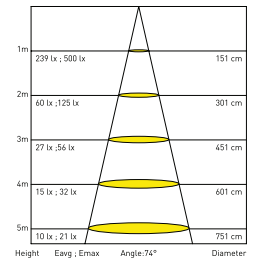

Cora 1

Teknik Çizim
Technical Drawing

Cora 2

Cora 3

Mekanik Özellikler

Elektrostatik toz boya kaplı alüminyum enjeksiyon gövde. Işığa yön verme imkanı sunan hareketli başlık. Taş yünü ve alçıpan tavan sistemlerine uygun montaj

Optik Özellikler

Yüksek verimlilikte COB LED. Kamaşmayı engelleyen, ısıya ve darbelerle karşı korumalı, yüksek geçirgenliğe sahip temperli cam

Elektriksel Özellikler

Sabit akım çıkışlı, yüksek verimliliğe sahip LED sürücü. Şebeke gerilimindeki dalgalanmalardan etkilenmeyen ve sabit ışık sağlayan etkin güç faktörü düzeltmesi. Yüksek ısıya dayanıklı silikon kılıflı kablo

Opsiyonlar

DALI uygulaması. 3 saate kadar acil durum aydınlatma ünitesi uygulaması

Mechanical Specifications

Electrostatic powder coated, aluminium body. Mobile lamp housings enabling re-direction of light. Suitable for installation in ceiling tiles and drywall ceiling systems

Optical Specifications

High efficacy COB LED. heat and impact resistant high transmission tempered glass.

Electrical Specifications

Constant current, high efficiency LED driver. Efficient power factor correction immune to fluctuations in grid voltage and providing constant light. High-heat resistant silicone sheathed cable

Options

DALI application. Emergency lighting unit application up to 3 hours.

LED Armatürlere ait büyüklükler Product Details