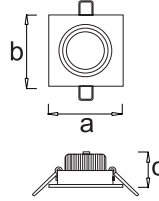

Cora 1

Teknik Çizim
Technical Drawing

Işık Şiddeti Dağılım Eğrisi
Light Distribution Curve

Konik Diyagram
Conic Diagram

Cora 2

Cora 3

Mekanik Özellikler

Elektrostatik toz boya kaplı alüminyum enjeksiyon gövde. Işığa yön verme imkanı sunan hareketli başlık. Taş yünü ve alçıpan tavan sistemlerine uygun montaj

Optik Özellikler

Yüksek verimlilikte COB LED. Kamaşmayı engelleyen, ısıya ve darbelerle karşı korumalı, yüksek geçirgenliğe sahip temperli cam

Elektriksel Özellikler

Sabit akım çıkışlı, yüksek verimliliğe sahip LED sürücü. Şebeke gerilimindeki dalgalanmalardan etkilenmeyen ve sabit ışık sağlayan etkin güç faktörü düzeltmesi. Yüksek ısıya dayanıklı silikon kılıflı kablo

Options

DALI application. Emergency lighting unit application up to 3 hours.

LED Armatürlere ait büyüklükler Product Details

Ürün Kodu Code No	Tip Type	Güç Power (W)	Lamba Tipi Lamp Type	Işık Akısı Luminous Flux (lm)	Güç Faktörü Power Factor	Boyutlar Dimensions (mm) a b c	mm	Ağırlık Weight (kg)	Hacim Volume (m³)	Koli Adedi Pcs/Pack	Ral Kodu Ral Code
5616 1711	Cora 1x5	5	COB LED	1x450	>0.90	93x93x45	80x80	9	0.047	20	9010
5616 1721	Cora 2x5	10	COB LED	2x450	>0.90	175x93x45	155x80	10.7	0.06	20	9010
5616 1731	Cora 3x5	15	COB LED	3x450	>0.90	255x93x45	235x80	12	0.048	12	9010