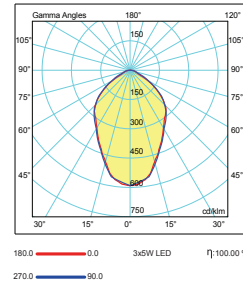

Cora 1

Teknik Çizim
Technical Drawing

Işık Şiddeti Dağılım Eğrisi
Light Distribution Curve

Konik Diyagram
Conic Diagram

Cora 2

Cora 3

Mekanik Özellikler

Elektrostatik toz boya kaplı alüminyum enjeksiyon gövde. Işığa yön verme imkanı sunan hareketli başlık. Taş yünü ve alçıpan tavan sistemlerine uygun montaj